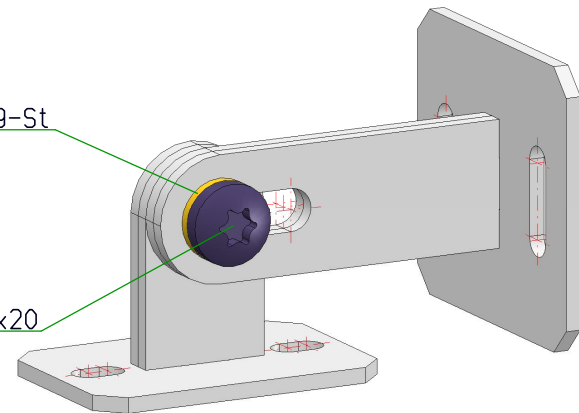

Scheibe DIN 1441-9-St

Flachkopfschraube M8x20

				Maßstab:	1:1	Gewicht:			
				WAH 16-32					
		Datum	Name						
		Bearb.	P. Steinmetz						
		Gepr.							
		Norm							
				AVE GmbH • Gustav-Rau-Straße 6 • 74321 Bietigheim-Bissingen • Deutschland www.ave-stuttgart.de		Blatt	1		
Zust.	Änderung	Datum	Name	Urspr.	Ers. i:	Ers. d:	Bl.		